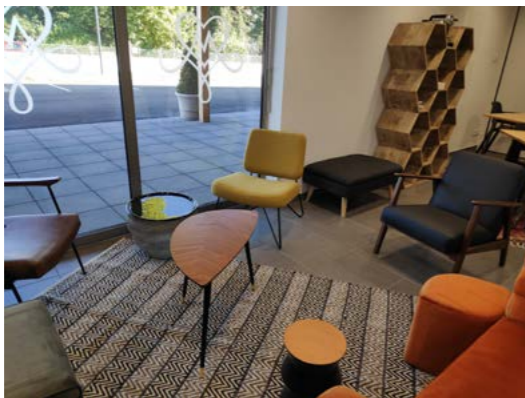

LA MAISON
 Millebuis 

ESPACE
SÉMINAIRES

Du sur-mesure !

BUXY, BOURGOGNE, FRANCE

La Maison Millebuis est située à Buxy,
à 17 km de Chalon-sur-Saône,
à 1h15 de Paris,
40 minutes de Lyon
(gare Le Creusot TGV).

Bienvenue CHEZ NOUS

Un vaste espace modulable, construit en 2019, au cœur
d'une entreprise viticole.
Vous êtes dans un espace œnotouristique dédié à la dégustation,
à la découverte, à l'apprentissage...

Un lieu de VIE

L'ATELIER

LE GRAND SALON

LE GRAND SALON

LE PETIT SALON

LE GRAND SALON

Un lieu, DES LIEUX

Vous pouvez travailler, déguster, vous restaurer,
en plénière ou en ateliers, de 2 à 150 personnes!

*Le PETIT SALON et L'ATELIER peuvent être réunis grâce à une cloison amovible.

Prestations de base

- Accès WIFI
- Parking
- Signalétique personnalisée
- Pause matinée (café Nespresso en libre-service/ Soft)
- Mobilier adapté à vos besoins avec configuration sur-mesure
- Mise en place et démontage
- 1 bouteille 25 cl/personne + Fontaine d'eau à volonté
- Bloc-notes et stylo Millebuis/personne
- Vidéoprojecteur/Écran LCD
- Paperboard
- Dégustation clôture (2 Blancs/2 Rouges)
- Remise en état de la salle et nettoyage